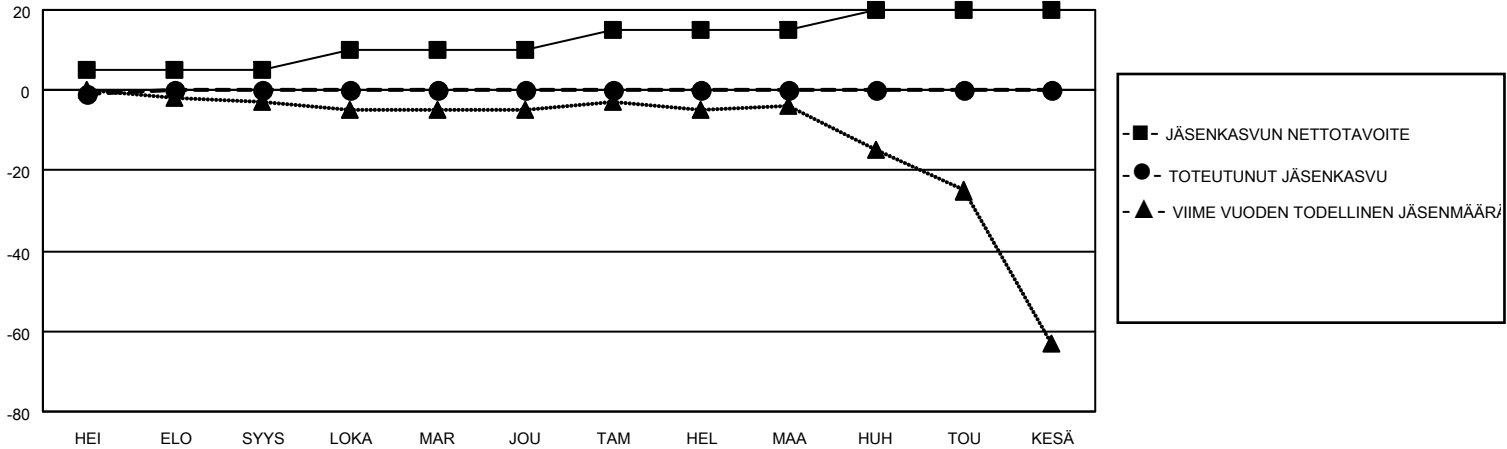

MONTHLY MEMBERSHIP PROGRESS REPORT

SIJAINTI FINLAND

District 107 B

Results as of: 7/31/2022

Klubit				jäsentä			
TULOKSET 2022-2023				TULOKSET 2022-2023			
NELJÄNNES	UUDEN KLUBIN TAVOITE	UUDET KLUBIT	LOPETETUT KLUBIT	NELJÄNNES	JÄSENKASVUN NETTOTAVOITE	TOTEUTUNUT JÄSENKASVU	POISTETUT JÄSENET (mukaan lukien siirrot)
HEI/ELO/SYYS	0	0	1	HEI/ELO/SYYS	5	0	1
LOKA/MAR/JOU	0	0	0	LOKA/MAR/JOU	5	0	0
TAM/HEL/MAA	1	0	0	TAM/HEL/MAA	5	0	0
HUH/TOU/KESÄ	1	0	0	HUH/TOU/KESÄ	5	0	0

TAVOITTEET JA UUDET KLUBIT, KUMULATIIVINEN

TAVOITTEET JA JÄSENET, KUMULATIIVINEN

LAKKAUTETUT KLUBIT: 1

ERONNEET JÄSENET

KUOLLUT	0
KLUBI LAKKAUTETTU	0
MUU	1
YHTEENSÄ	1

0 CLUBS OF 41 LISÄNNYT YHDEN TAI USEAMMAN UUTTA JÄSENTÄ