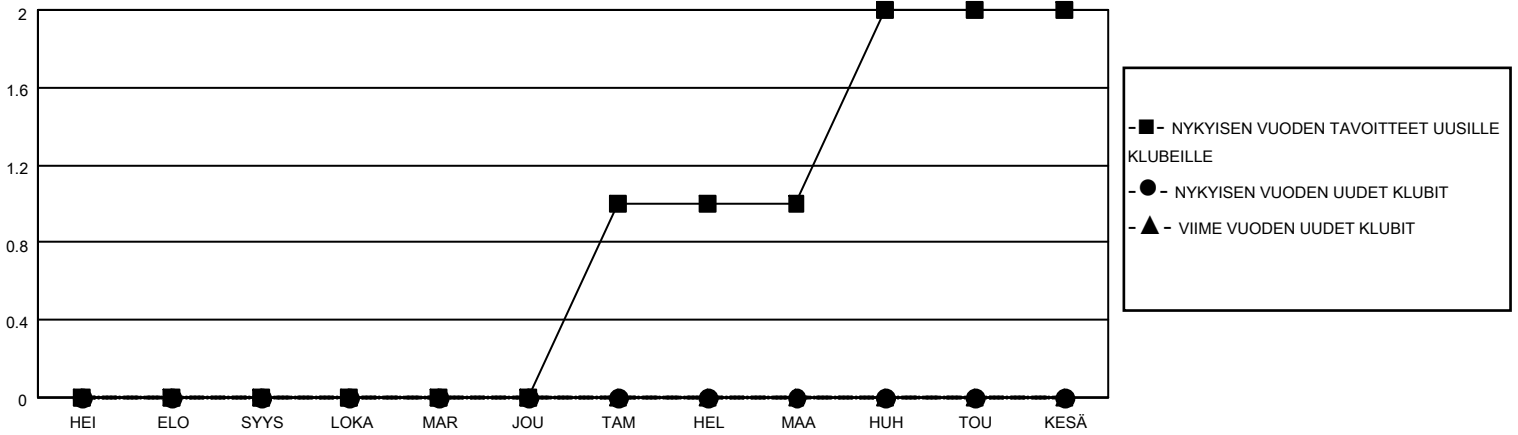

MONTHLY MEMBERSHIP PROGRESS REPORT

SIJAINTI FINLAND

District 107 B

Results as of: 7/31/2022

Klubit				jäsentä			
TULOKSET 2022-2023				TULOKSET 2022-2023			
NELJÄNNES	UUDEN KLUBIN TAVOITE	UUDET KLUBIT	LOPETETUT KLUBIT	NELJÄNNES	JÄSENKASVUN NETTOTAVOITE	TOTEUTUNUT JÄSENKASVU	POISTETUT JÄSENET (mukaan lukien siirrot)
HEI/ELO/SYYS	0	0	1	HEI/ELO/SYYS	5	0	1
LOKA/MAR/JOU	0	0	0	LOKA/MAR/JOU	5	0	0
TAM/HEL/MAA	1	0	0	TAM/HEL/MAA	5	0	0
HUH/TOU/KESÄ	1	0	0	HUH/TOU/KESÄ	5	0	0

TAVOITTEET JA UUDET KLUBIT, KUMULATIIVINEN

TAVOITTEET JA JÄSENET, KUMULATIIVINEN

LAKKAUTETUT KLUBIT: 1

ERONNEET JÄSENET

KUOLLUT	0
KLUBI LAKKAUTETTU	0
MUU	1
YHTEENSÄ	1

0 CLUBS OF 41 LISÄNNYT YHDEN TAI USEAMMAN UUTTA JÄSENTÄ